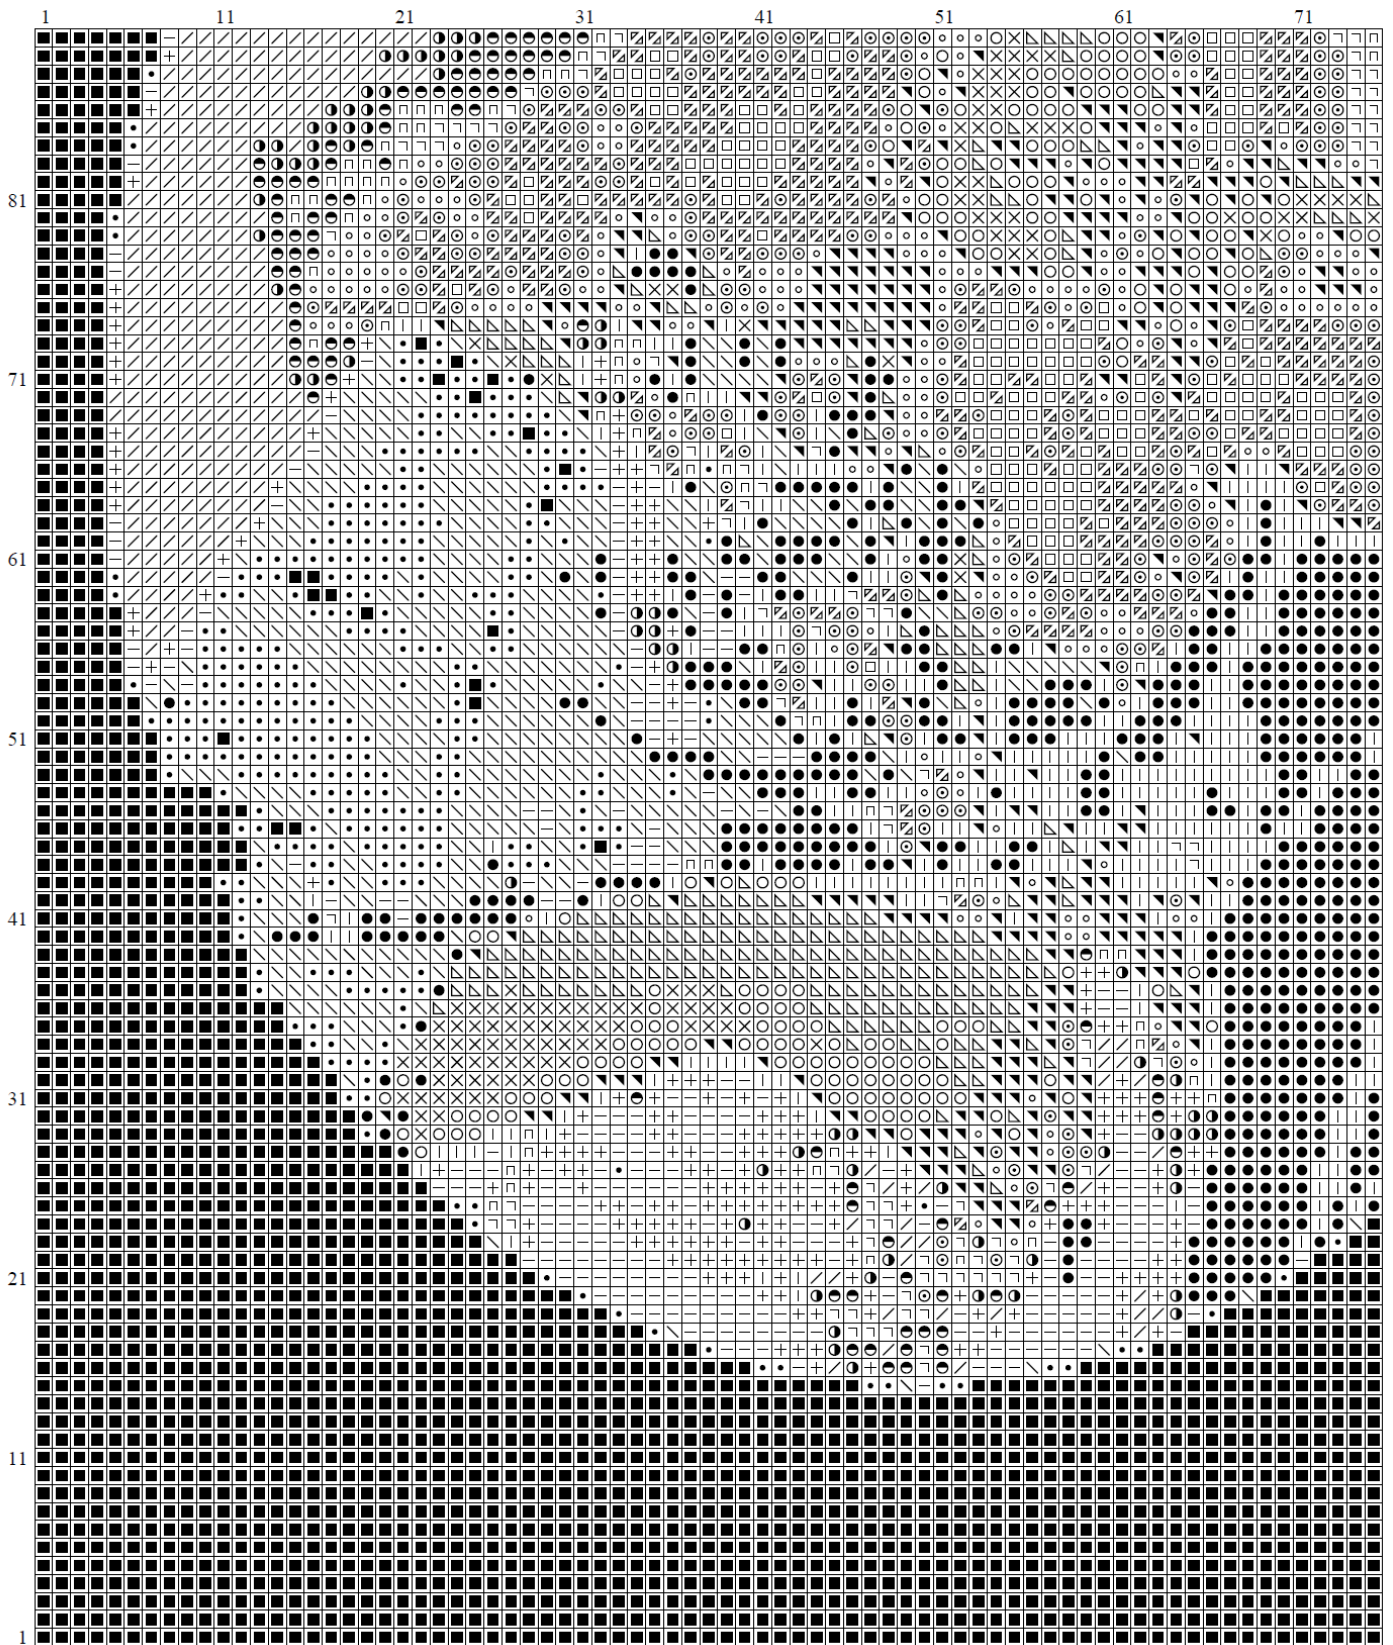

"Tableaux Fantômes"

"Vingt printemps" par Béatrice Meunier-Déry

Patron au point de croix sur toile Aïda 5,5.

"Tableaux Fantômes"

"Vingt printemps" par Béatrice Meunier-Déry

"Tableaux Fantômes"

"Vingt printemps" par Béatrice Meunier-Déry

"Tableaux Fantômes"

"Vingt printemps" par Béatrice Meunier-Déry

"Tableaux Fantômes"

"Vingt printemps" par Béatrice Meunier-Déry

Liste des couleurs (DMC)

Couleur NuméroCode de couleur				Couleur NuméroCode de couleur					
■		4	B5200	Snow White	▣		1	938	Coffee Brown Ultra Dark
□		1	310	Black	▤		1	977	Golden Brown Light
⊗		1	402	Mahogany Very Light	⊙		1	3031	Mocha Brown Very Dark
◦		1	632	Desert Sand Ultra Very Dark	▥		1	3032	Mocha Brown Medium
◑		1	762	Pearl Gray Very Light	▦		1	3752	Antique Blue Very Light
▤		1	822	Beige Gray Light	▧		1	3768	Gray Green Dark
▥		1	826	Blue Medium	▨		1	3773	Desert Sand Dark
▦		1	924	Gray Green Very Dark	▩		1	3778	Terra Cotta Light
⊙		1	931	Antique Blue Medium	●		1	3782	Mocha Brown Light
+		1	932	Antique Blue Light	◐		1	3839	Lavender Blue Medium

A utiliser sur toile Aïda 5,5 à broder, dimension du canevas : 18 x 25 cm.