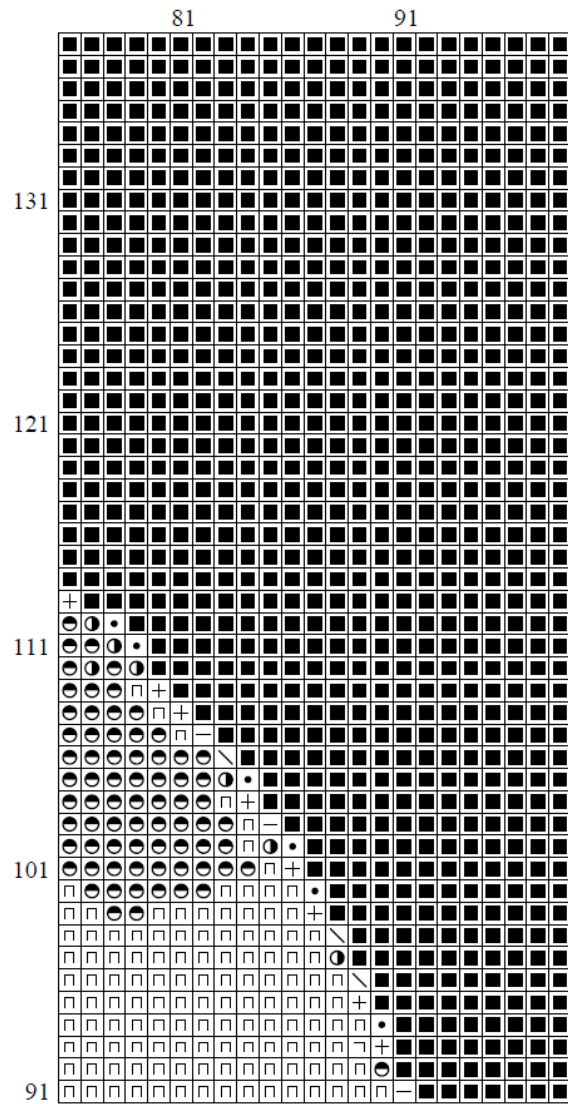

"Tableaux Fantômes"

"Vingt printemps" par Béatrice Meunier-Déry

Patron au point de croix sur toile Aïda 5,5.

"Tableaux Fantômes"

"Vingt printemps" par Béatrice Meunier-Déry

"Tableaux Fantômes"

"Vingt printemps" par Béatrice Meunier-Déry

"Tableaux Fantômes"

"Vingt printemps" par Béatrice Meunier-Déry

"Tableaux Fantômes"

"Vingt printemps" par Béatrice Meunier-Déry

Liste des couleurs (DMC)

Couleur NuméroCode de couleur				Couleur NuméroCode de couleur					
■		4	B5200	Snow White	▣		1	938	Coffee Brown Ultra Dark
□		1	310	Black	▤		1	977	Golden Brown Light
⊗		1	402	Mahogany Very Light	⊙		1	3031	Mocha Brown Very Dark
◦		1	632	Desert Sand Ultra Very Dark	▥		1	3032	Mocha Brown Medium
◑		1	762	Pearl Gray Very Light	▦		1	3752	Antique Blue Very Light
▤		1	822	Beige Gray Light	▧		1	3768	Gray Green Dark
▥		1	826	Blue Medium	▨		1	3773	Desert Sand Dark
▦		1	924	Gray Green Very Dark	▩		1	3778	Terra Cotta Light
⊙		1	931	Antique Blue Medium	●		1	3782	Mocha Brown Light
+		1	932	Antique Blue Light	◐		1	3839	Lavender Blue Medium

A utiliser sur toile Aïda 5,5 à broder, dimension du canevas : 18 x 25 cm.